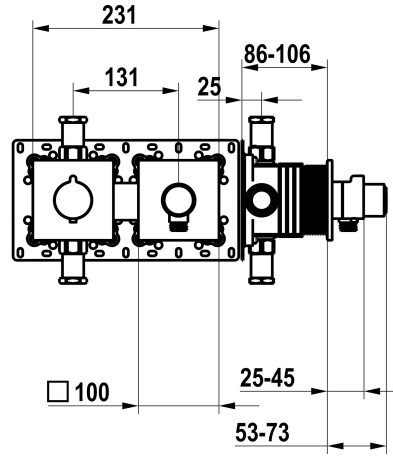

KWC Fertigmontageset, mit Sicherungseinrichtung DIN EN 1717 - Thermostatmischer - Dusche

Modell-Linie: **SHOWERCULTURE | 21.004.853.176**
Duscharmaturen | Konventionelle Dusche

KWC-Nr.

125297
chromeline, Fertigmontageset, mit Sicherungseinrichtung DIN EN 1717

125298
matt black, Fertigmontageset, mit Sicherungseinrichtung DIN EN 1717

125299
brushed steel, Fertigmontageset, mit Sicherungseinrichtung DIN EN 1717

Farbcode

chromeline

matt black

brushed steel

NEW

* Fertigmontageset mit Thermostat Funktionseinheit KWC HOMEBOX
* Abgang
- bei integriertem Schlauchanschluss mit ON/OFF Druckknopf CHOICE mit Mengenregler
* SkinProtect - Sicherheitsstopp gegen Verbrühen
* Eigensicher gegen Rückfließen
* Lieferumfang:

- Thermostatmischer-Einheit
- Schlauchanschluss-Einheit mit ON/OFF Druckknopf und Mengenregler
- Schraubenlose Befestigung der Abdeckplatte
* Separat bestellen:
- Unterputz-Einheit KWC HOMEBOX Thermostatmischer 1 Verbraucher 39.006.271.931

Technische Daten

Durchflussmenge	15 l/min (3 bar)
Durchmesser	231 x 100
Farbcode	matt black
Installationsart	Wandmontage
Armaturtyp	Thermostat
Armaturengeräuschgruppe	I
Unterputz	FM-Set, mit SI DIN EN 1717
Energie Etikette	C
Material	Messing
teamNumber	725726.629
sanitasTroeschNumber	6111 377.535