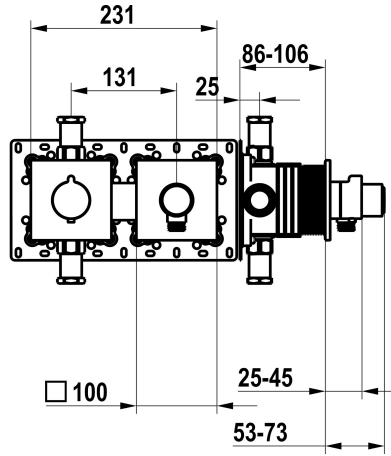

Modell-Linie: **SHOWERCULTURE** | 21.004.853.176

Duchas | Duchas convencionales

KWC-No.

125297
chromeline, conjunto de montaje final, con dispositivo de seguridad DIN EN 1717

125298
negro mate, conjunto de montaje final, con dispositivo de seguridad DIN EN 1717

125299
acero cepillado, conjunto de montaje final, con dispositivo de seguridad DIN EN 1717

- * Embellecedor con unidad funcional termostático KWC HOMEBOX
- * Salida
- con conexión de manguera integrada con pulsador ON/OFF CHOICE con regulador de caudal
- * SkinProtect - selector de temperatura con tope de seguridad antiquemaduras a
- * Seguro contra retorno
- * Volumen de entrega:

Código de color

chromeline

matt black

brushed steel

- Mezclador termostático
- Unidad de conexión de manguera con pulsador ON/OFF y regulador de caudal
- Fijación sin tornillos
- * Pedir por separado:
- Unidad empotrable KWC HOMEBOX Mezclador termostático 1 consumidor 39.006.271.931

NEW

Datos técnicos

Caudal	15 l/min (3 bar)
Diámetro	231x100
Código de color	matt black
Tipo de instalación	Montaje a pared
Tipo de grifo	Thermostat
Grupo de ruido	I
Unidad de empotrar	Embellecedor, con DIN EN 1717
Etiqueta energética	C
Material	Latón