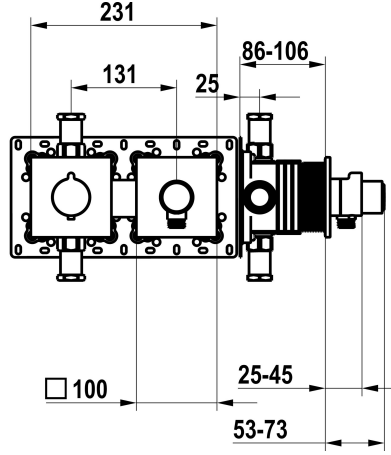

## KWC

Set de montage complet, avec dispositif de sécurité DIN EN 1717 - mitigeur thermostatique - douche

Modell-Linie: **SHOWERCULTURE** | 21.004.853.176

Douches | Douches manuelles

#### 125297

chromeline, set de montage complet, avec dispositif de sécurité DIN EN 1717

### Données techniques

Débit	15 l/min (3 bar)
Diamètre	231x100
Code couleur	matt black
Type d'installation	Montage mural
Type de robinet	Thermostat
Groupe de bruit pour la robinetterie	l
Unité de base	Kit de finition, avec DIN EN 1717
Label énergétique	C
Matière	Laiton