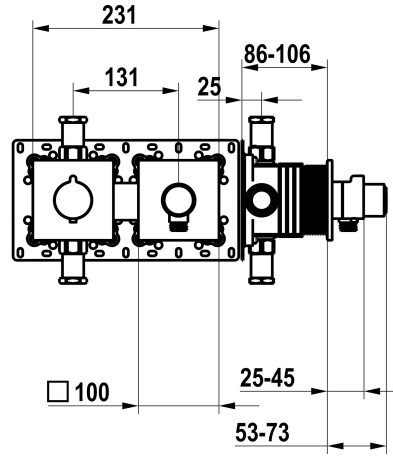

KWC

Set de montage complet, avec dispositif de sécurité DIN EN 1717 - mitigeur thermostatique - douche

Modell-Linie: **SHOWERCULTURE** | 21.004.853.176
Douches | Douches manuelles

KWC-No.

125297
chromeline, set de montage complet, avec dispositif de sécurité DIN EN 1717

125298
matt black, set de montage complet, avec dispositif de sécurité DIN EN 1717

125299
brushed steel, set de montage complet, avec dispositif de sécurité DIN EN 1717

Code couleur

chromeline

matt black

brushed steel