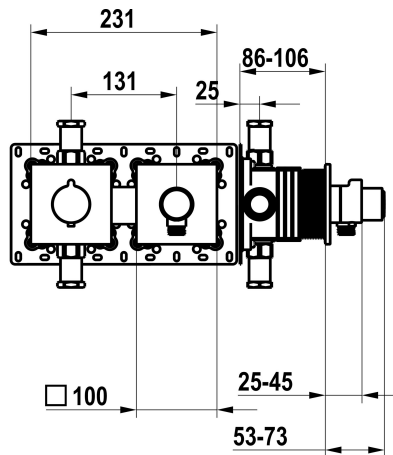

## KWC

Set pronto da installare, con dispositivo di sicurezza DIN EN 1717 – miscelatore termostatico – doccia

Modell-Linie: **SHOWERCULTURE** | 21.004.853.176

Rubinerie per doccia | Rubinetterie monocomando per doccia

### KWC-No.

**125297**  
chromeline, set pronto da installare, con dispositivo di sicurezza DIN EN 1717

**125298**  
matt black, set pronto da installare, con dispositivo di sicurezza DIN EN 1717

**125299**  
brushed steel, set pronto da installare, con dispositivo di sicurezza DIN EN 1717

### Dati tecnici

Portata	15 l/min (3 bar)
Diametro	231x100
Codice colore	matt black
Tipo di installazione	Installazione a parete
Tipo di rubinetto	Thermostat
Classe di rumorosità	I
Unità per incasso	Set di montaggio, con DIN EN 1717
Etichetta energetica	C
Materiale	Ottone
teamNumber	725726.629
sanitasTroeschNumber	6111 377.535

Portata	15 l/min (3 bar)
Diametro	231x100
Codice colore	matt black
Tipo di installazione	Installazione a parete
Tipo di rubinetto	Thermostat
Classe di rumorosità	I
Unità per incasso	Set di montaggio, con DIN EN 1717
Etichetta energetica	C
Materiale	Ottone
teamNumber	725726.629
sanitasTroeschNumber	6111 377.535