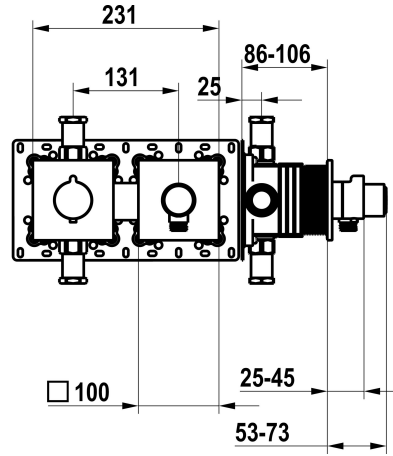

## KWC

Afmontageset, met bescherming DIN EN 1717 - Thermostatische mengkraan - Douche

Modell-Linie: **SHOWERCULTURE** | 21.004.853.176

Douches | Handdouches

### KWC-No.

**125297**  
chromeline, afmontageset, met bescherming DIN EN 1717

**125298**  
matt black, afmontageset, met bescherming DIN EN 1717

**125299**  
brushed steel, afmontageset, met bescherming DIN EN 1717

### Kleurcode

chromeline

matt black

brushed steel

NEW

\* Afbouwdeel met decorset met thermostatische functie-eenheid KWC HOMEBOX  
\* Uitloop  
- met geïntegreerde slangaansluiting met AAN/UIT drukknop CHOICE met doorstroomregelaar  
\* SkinProtect - temperatuurgreep met veiligheidsstop tegen verbranding bij  
\* Beveiligd tegen terugstroming

### Technical Data

Doorstroomhoeveelheid

15 l/min (3 bar)

Diameter

231x100

Kleurcode

matt black

Type installatie