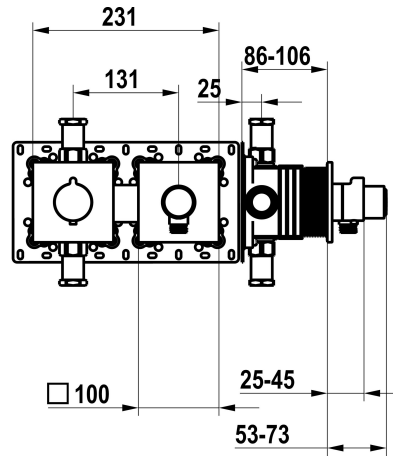

Modell-Linie: **SHOWERCULTURE | 21.004.853.177**
 Duscharmaturen | Konventionelle Dusche

KWC-Nr.

125297
 chromeline, Fertigmontageset, mit Sicherungseinrichtung DIN EN 1717

125298
 matt black, Fertigmontageset, mit Sicherungseinrichtung DIN EN 1717

125299
 brushed steel, Fertigmontageset, mit Sicherungseinrichtung DIN EN 1717

Farbcode

chromeline

matt black

brushed steel

- * Fertigmontageset mit Thermostat Funktionseinheit KWC HOMEBOX
- * Abgang
- bei integriertem Schlauchanschluss mit ON/OFF Druckknopf CHOICE mit Mengenregler
- * SkinProtect - Sicherheitsstopp gegen Verbrühen
- * Eigensicher gegen Rückfließen
- * Lieferumfang:

- Thermostatmischer-Einheit
- Schlauchanschluss-Einheit mit ON/OFF Druckknopf und Mengenregler
- Schraubenlose Befestigung der Abdeckplatte
- * Separat bestellen:
- Unterputz-Einheit KWC HOMEBOX Thermostatmischer 1 Verbraucher 39.006.271.931

Technische Daten

Durchflussmenge	15 l/min (3 bar)
Durchmesser	231 x 100
Farbcode	brushed steel
Installationsart	Wandmontage
Armaturtyp	Thermostat
Armaturengeräuschgruppe	I
Unterputz	FM-Set, mit SI DIN EN 1717
Energie Etikette	C
Material	Messing