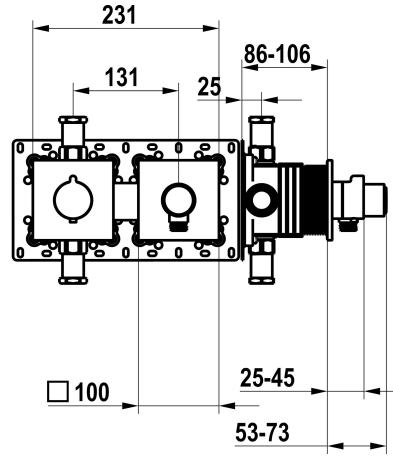

Modell-Linie: **SHOWERCULTURE | 21.004.853.177**

Duscharmaturen | Konventionelle Dusche

KWC-Nr.

125297
chromeline, Fertigmontageset, mit Sicherungseinrichtung DIN EN 1717

125298
matt black, Fertigmontageset, mit Sicherungseinrichtung DIN EN 1717

125299
brushed steel, Fertigmontageset, mit Sicherungseinrichtung DIN EN 1717

Farbcode

chromeline

matt black

brushed steel

NEW

* Fertigmontageset mit Thermostat Funktionseinheit KWC HOMEBOX
* Abgang
- bei integriertem Schlauchanschluss mit ON/OFF Druckknopf CHOICE mit Mengenregler
* SkinProtect - Sicherheitsstopp gegen Verbrühen
* Eigensicher gegen Rückfließen
* Lieferumfang:

- Thermostatmischer-Einheit
- Schlauchanschluss-Einheit mit ON/OFF Druckknopf und Mengenregler
- Schraubenlose Befestigung der Abdeckplatte
* Separat bestellen:
- Unterputz-Einheit KWC HOMEBOX Thermostatmischer 1 Verbraucher 39.006.271.931

Technische Daten

Durchflussmenge	15 l/min (3 bar)
Durchmesser	231 x 100
Farbcode	brushed steel
Installationsart	Wandmontage
Armaturtyp	Thermostat
Armaturengeräuschgruppe	I
Unterputz	FM-Set, mit SI DIN EN 1717
Energie Etikette	C
Material	Messing
teamNumber	725726.583
sanitasTroeschNumber	6111 377.617