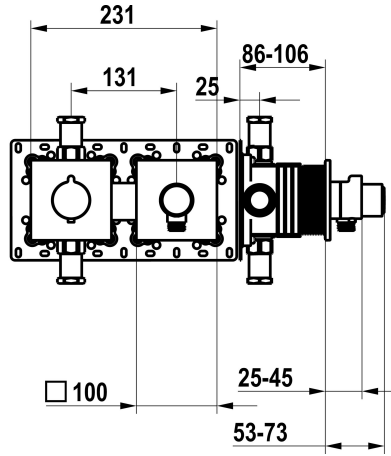

Modell-Linie: **SHOWERCULTURE | 21.004.853.177**  
 Duscharmaturen | Konventionelle Dusche

#### KWC-Nr.

**125297**  
 chromeline, Fertigmontageset, mit Sicherungseinrichtung DIN EN 1717

**125298**  
 matt black, Fertigmontageset, mit Sicherungseinrichtung DIN EN 1717

**125299**  
 brushed steel, Fertigmontageset, mit Sicherungseinrichtung DIN EN 1717

- Thermostatmischer-Einheit
- Schlauchanschluss-Einheit mit ON/OFF Druckknopf und Mengenregler
- Schraubenlose Befestigung der Abdeckplatte
- \* Separat bestellen:
- Unterputz-Einheit KWC HOMEBOX Thermostatmischer 1 Verbraucher 39.006.271.931

#### Technische Daten

Durchflussmenge	15 l/min (3 bar)
Durchmesser	231 x 100
Farbcode	brushed steel
Installationsart	Wandmontage
Armaturtyp	Thermostat
Armaturengeräuschgruppe	I
Unterputz	FM-Set, mit SI DIN EN 1717
Energie Etikette	C
Material	Messing