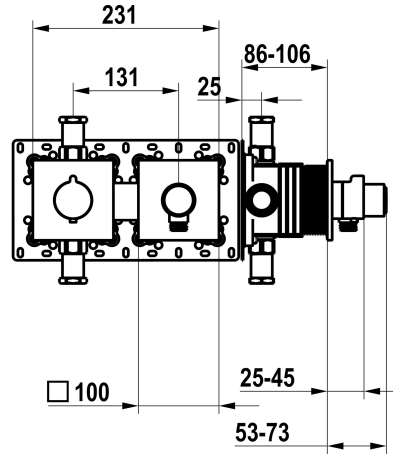

KWC

Set de montage complet, avec dispositif de sécurité DIN EN 1717 - mitigeur thermostatique - douche

Modell-Linie: **SHOWERCULTURE** | 21.004.853.177
Douches | Douches manuelles

KWC-No.

125297
chromeline, set de montage complet, avec dispositif de sécurité DIN EN 1717

125298
matt black, set de montage complet, avec dispositif de sécurité DIN EN 1717

125299
brushed steel, set de montage complet, avec dispositif de sécurité DIN EN 1717

* Kit de finition avec unité fonctionnelle thermostatique KWC HOMEBOX

- Unité de base KWC HOMEBOX Mitigeur thermostatique 1 consommateur 39.006.271.931

NEW

Données techniques

Débit	15 l/min (3 bar)
Diamètre	231x100
Code couleur	brushed steel
Type d'installation	Montage mural
Type de robinet	Thermostat
Groupe de bruit pour la robinetterie	l
Unité de base	Kit de finition, avec DIN EN 1717
Label énergétique	C
Matière	Laiton

Débit	15 l/min (3 bar)
Diamètre	231x100
Code couleur	brushed steel
Type d'installation	Montage mural
Type de robinet	Thermostat
Groupe de bruit pour la robinetterie	l
Unité de base	Kit de finition, avec DIN EN 1717
Label énergétique	C
Matière	Laiton