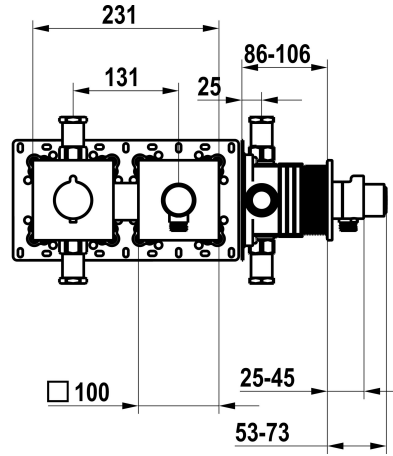

## KWC

Set de montage complet, avec dispositif de sécurité DIN EN 1717 - mitigeur thermostatique - douche

Modell-Linie: **SHOWERCULTURE** | 21.004.853.177  
Douches | Douches manuelles

### KWC-No.

**125297**  
chromeline, set de montage complet, avec dispositif de sécurité DIN EN 1717

**125298**  
matt black, set de montage complet, avec dispositif de sécurité DIN EN 1717

**125299**  
brushed steel, set de montage complet, avec dispositif de sécurité DIN EN 1717

### Code couleur

chromeline

matt black

brushed steel

NEW

- Unité de mélangeur thermostatique  
- Unité de raccordement de tuyau avec bouton-poussoir ON/OFF et régulateur de débit

- Set de fixation du cache sans vis