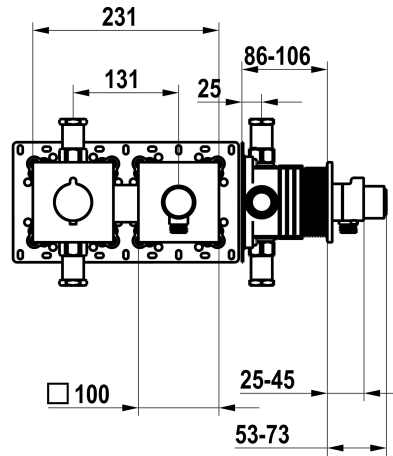

KWC

Set de montage complet, avec dispositif de sécurité DIN EN 1717 - mitigeur thermostatique - douche

Modell-Linie: **SHOWERCULTURE** | 21.004.853.177
Douches | Douches manuelles

KWC-No.

125297
chromeline, set de montage complet, avec dispositif de sécurité DIN EN 1717

125298
matt black, set de montage complet, avec dispositif de sécurité DIN EN 1717

125299
brushed steel, set de montage complet, avec dispositif de sécurité DIN EN 1717

* Kit de finition avec unité fonctionnelle thermostatique KWC HOMEBOX

- Unité de base KWC HOMEBOX Mitigeur thermostatique 1 consommateur 39.006.271.931

NEW

Données techniques

Débit	15 l/min (3 bar)
Diamètre	231x100
Code couleur	brushed steel
Type d'installation	Montage mural
Type de robinet	Thermostat
Groupe de bruit pour la robinetterie	l
Unité de base	Kit de finition, avec DIN EN 1717
Label énergétique	C
Matière	Laiton

Débit	15 l/min (3 bar)
Diamètre	231x100
Code couleur	brushed steel
Type d'installation	Montage mural
Type de robinet	Thermostat
Groupe de bruit pour la robinetterie	l
Unité de base	Kit de finition, avec DIN EN 1717
Label énergétique	C
Matière	Laiton