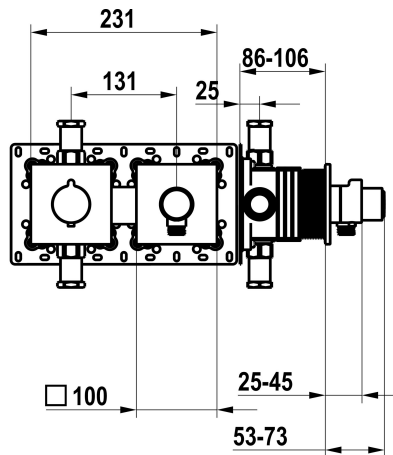

KWC

Set pronto da installare, con dispositivo di sicurezza DIN EN 1717 – miscelatore termostatico – doccia

Modell-Linie: **SHOWERCULTURE | 21.004.853.177**

Rubinerie per doccia | Rubinerie monocomando per doccia

KWC-No.

125297
chromeline, set pronto da installare, con dispositivo di sicurezza DIN EN 1717

125298
matt black, set pronto da installare, con dispositivo di sicurezza DIN EN 1717

125299
brushed steel, set pronto da installare, con dispositivo di sicurezza DIN EN 1717

Dati tecnici

Portata	15 l/min (3 bar)
Diametro	231x100
Codice colore	brushed steel
Tipo di installazione	Installazione a parete
Tipo di rubinetto	Thermostat
Classe di rumorosità	I
Unità per incasso	Set di montaggio, con DIN EN 1717
Etichetta energetica	C
Materiale	Ottone
teamNumber	725726.583
sanitasTroeschNumber	6111 377.617

Portata	15 l/min (3 bar)
Diametro	231x100
Codice colore	brushed steel
Tipo di installazione	Installazione a parete
Tipo di rubinetto	Thermostat
Classe di rumorosità	I
Unità per incasso	Set di montaggio, con DIN EN 1717
Etichetta energetica	C
Materiale	Ottone
teamNumber	725726.583
sanitasTroeschNumber	6111 377.617