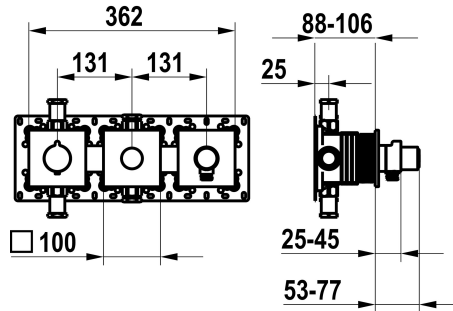

Modell-Linie: **SHOWERCULTURE | 20.004.853.000**
 Duscharmaturen | Wannenmischer

KWC-Nr.

125300
 chromeline, Fertigmontageset, mit Sicherungseinrichtung DIN EN 1717

125301
 matt black, Fertigmontageset, mit Sicherungseinrichtung DIN EN 1717

125302
 brushed steel, Fertigmontageset, mit Sicherungseinrichtung DIN EN 1717

Farbcode

chromeline

matt black

brushed steel

NEW

- * Fertigmontageset mit Thermostat Funktionseinheit KWC HOMEBOX
- * Abgang
- bei integriertem Schlauchanschluss mit ON/OFF Druckknopf CHOICE mit Mengenregler
- oben oder unten für den zweiten Verbraucher mit ON/OFF Druckknopf CHOICE
- * SkinProtect - Sicherheitsstopp gegen Verbrühen
- * Eigensicher gegen Rückfließen

- * Lieferumfang:
- Thermostatmischer-Einheit
- Umsteller-Einheit
- Schlauchanschluss-Einheit mit ON/OFF Druckknopf und Mengenregler
- Schraubenlose Befestigung der Abdeckplatte
- * Separat bestellen:
- Unterputz-Einheit KWC HOMEBOX Thermostat- / Hebelmischer 2 Verbraucher 39.006.261.931

Technische Daten

Durchflussmenge
Brausenabgang: Auslaufmenge
Durchmesser
Farbcode
Installationsart
Armaturtyp
Armaturengeräuschgruppe
Unterputz
Brausenabgang: Armaturengeräuschgruppe
Energie Etikette
Material