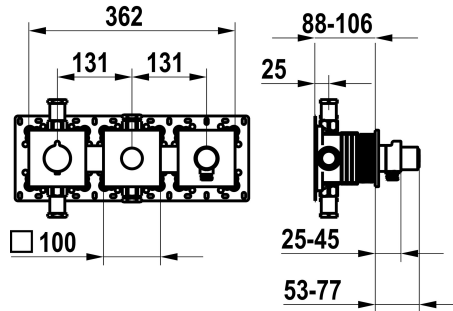

#### KWC-Nr.

**125300**  
chromeline, Fertigmontageset, mit Sicherungseinrichtung DIN EN 1717

**125301**  
matt black, Fertigmontageset, mit Sicherungseinrichtung DIN EN 1717

**125302**  
brushed steel, Fertigmontageset, mit Sicherungseinrichtung DIN EN 1717