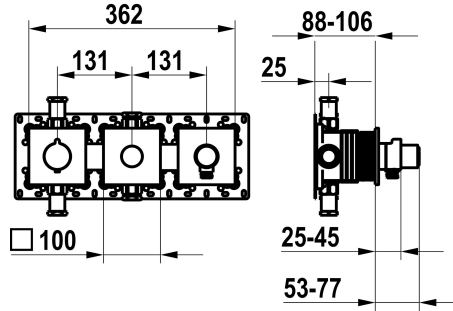

KWC Conjunto de montaje final, con dispositivo de seguridad DIN EN 1717 - Mando termostático - Bañera

Modell-Linie: **SHOWERCULTURE | 20.004.853.000**
Duchas | Grifos de bañera

KWC-No.

125300
chromeline, conjunto de montaje final, con dispositivo de seguridad DIN EN 1717

125301
negro mate, conjunto de montaje final, con dispositivo de seguridad DIN EN 1717

125302
brushed steel, trim kit, with safety device DIN EN 1717

Código de color

chromeline

matt black

brushed steel

NEW

* Embellecedor con unidad funcional termostático KWC HOMEBOX
* Salida
- con conexión de manguera integrada con pulsador ON/OFF CHOICE con regulador de caudal
- superior o inferior para segundo consumidor con pulsador ON/OFF CHOICE
* SkinProtect - selector de temperatura con tope de seguridad antiquemaduras a
* Seguro contra retorno

Datos técnicos

Caudal	19.5 l/min (3bar)
Salida de ducha: Caudal de salida	14 l/min (3bar)
Diámetro	362x100
Código de color	chromeline
Tipo de instalación	Montaje a pared
Tipo de grifo	Thermostat
Grupo de ruido	II
Unidad de empotrar	Embellecedor, con DIN EN 1717
Salida de ducha: Grupo de ruido	I
Etiqueta energética	C
Material	Latón

Caudal	19.5 l/min (3bar)
Salida de ducha: Caudal de salida	14 l/min (3bar)
Diámetro	362x100
Código de color	chromeline
Tipo de instalación	Montaje a pared
Tipo de grifo	Thermostat
Grupo de ruido	II
Unidad de empotrar	Embellecedor, con DIN EN 1717
Salida de ducha: Grupo de ruido	I
Etiqueta energética	C
Material	Latón