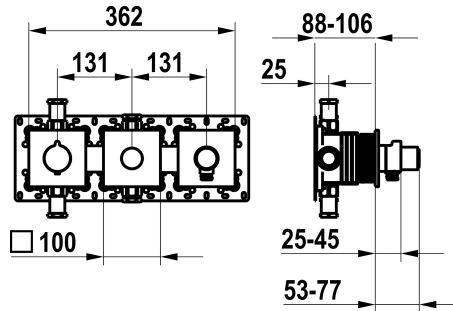

KWC Set de montage complet, avec dispositif de sécurité DIN EN 1717 - mitigeur thermostatique - baignoire

Modell-Linie: **SHOWERCULTURE | 20.004.853.000**
Douches | Robinetteries de baignoire

KWC-No.

125300
chromeline, set de montage complet, avec dispositif de sécurité DIN EN 1717

125301
matt black, set de montage complet, avec dispositif de sécurité DIN EN 1717

125302
brushed steel, trim kit, with safety device DIN EN 1717

Code couleur

chromeline

matt black

brushed steel

NEW

* Kit de finition avec unité fonctionnelle thermostatique KWC HOMEBOX
* Sortie
- en cas de raccord de flexible intégré avec bouton-poussoir ON/OFF CHOICE avec régulateur de débit
- en haut ou en bas pour le deuxième consommateur avec bouton-poussoir ON/OFF CHOICE
* SkinProtect - Protection contre les brûlures
* Anti-refoulement intégré

* Livraison:
- Unité de mélangeur thermostatique
- Unité d'inversion
- Unité de raccordement de tuyau avec bouton-poussoir ON/OFF et régulateur de débit
- Set de fixation du cache sans vis
* À commander séparément:
- Unité de base KWC HOMEBOX Mitigeur thermostatique / à levier 2 consommateurs 39.006.261.931