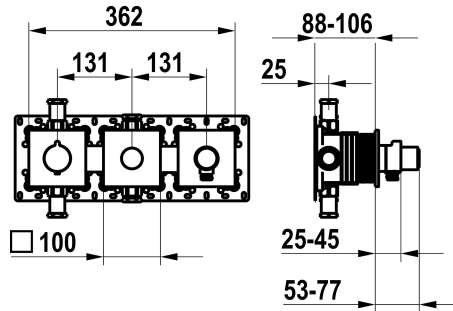

KWC

Set de montage complet, avec dispositif de sécurité DIN EN 1717 - mitigeur thermostatique - baignoire

Modell-Linie: **SHOWERCULTURE | 20.004.853.000**

Douches | Robinetteries de baignoire

KWC-No.

125300

chromeline, set de montage complet, avec dispositif de sécurité DIN EN 1717

125301

matt black, set de montage complet, avec dispositif de sécurité DIN EN 1717

125302

brushed steel, trim kit, with safety device DIN EN 1717