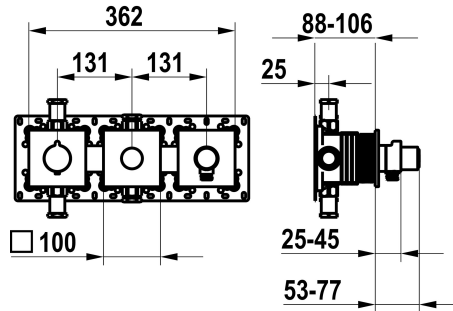

## KWC

Set de montage complet, avec dispositif de sécurité DIN EN 1717 - mitigeur thermostatique - baignoire

Modell-Linie: **SHOWERCULTURE | 20.004.853.000**

Douches | Robinetteries de baignoire

#### 125300

chromeline, set de montage complet, avec dispositif de sécurité DIN EN 1717

### Données techniques

Débit

19,5 l/min (3bar)

Sortie de douche: Débit

14 l/min (3bar)

Diamètre

362x100

Code couleur