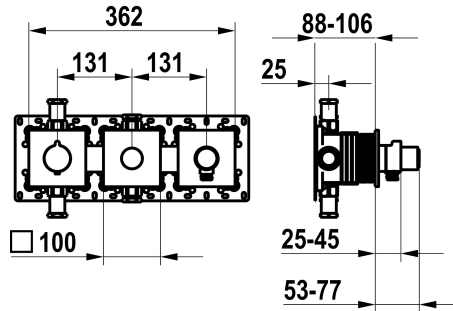

KWC

Set pronto da installare, con dispositivo di sicurezza DIN EN 1717 – miscelatore termostatico – vasca

Modell-Linie: **SHOWERCULTURE | 20.004.853.000**
 Rubinetterie per doccia | Rubinetterie per vasca da bagno

KWC-No.

125300
 chromeline, set pronto da installare, con dispositivo di sicurezza DIN EN 1717

125301
 matt black, set pronto da installare, con dispositivo di sicurezza DIN EN 1717

125302
 brushed steel, trim kit, with safety device DIN EN 1717

Dati tecnici

Portata	19.5 l/min (3bar)
Uscita doccia: Portata	14 l/min (3bar)
Diametro	362x100
Codice colore	chromeline
Tipo di installazione	Installazione a parete
Tipo di rubinetto	Thermostat
Classe di rumorosità	II
Unità per incasso	Set di montaggio, con DIN EN 1717
Uscita doccia: Classe di rumorosità	I
Etichetta energetica	C
Materiale	Ottone

Portata	19.5 l/min (3bar)
Uscita doccia: Portata	14 l/min (3bar)
Diametro	362x100
Codice colore	chromeline
Tipo di installazione	Installazione a parete
Tipo di rubinetto	Thermostat
Classe di rumorosità	II
Unità per incasso	Set di montaggio, con DIN EN 1717
Uscita doccia: Classe di rumorosità	I
Etichetta energetica	C
Materiale	Ottone