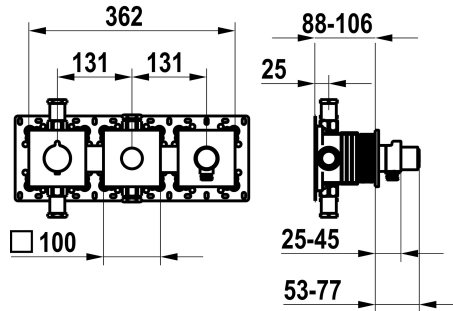

Modell-Linie: **SHOWERCULTURE** | 20.004.853.000

Douches | Badkranen

KWC-No.

125300
chromeline, afmontageset, met bescherming DIN EN 1717

125301
matt black, afmontageset, met bescherming DIN EN 1717

125302
brushed steel, trim kit, with safety device DIN EN 1717

Kleurcode

chromeline

matt black

brushed steel

NEW

* Afbouwdeel met decorset met thermostatische functie-eenheid KWC HOMEBOX

* Uitloop

- met geïntegreerde slangaansluiting met AAN/UIT drukknop CHOICE met doorstroomregelaar
- boven of onder voor tweede gebruiker met AAN/UIT drukknop CHOICE

* Apart bestellen:

- Inbouweenheid KWC HOMEBOX Thermostatische / hendelmenger
2 consumenten 39.006.261.931

Technical Data

Doorstroomhoeveelheid

19.5 l/min (3bar)

Vaatdouche uitloop: doorstroomhoeveelheid

14 l/min (3bar)

Diameter

362x100

Kleurcode

chromeline

Type installatie

Wandmontage

Kraan type

Thermostat