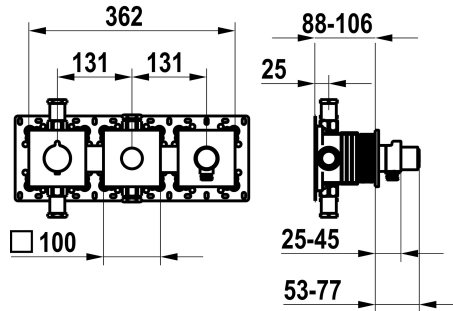

#### KWC-No.

**125300**  
chromeline, afmontageset, met bescherming DIN EN 1717

**125301**  
matt black, afmontageset, met bescherming DIN EN 1717

**125302**  
brushed steel, trim kit, with safety device DIN EN 1717

#### Kleurcode

chromeline

matt black

brushed steel

NEW

\* Afbouwdeel met decorset met thermostatische functie-eenheid

KWC HOMEBOX

\* Uitloop

#### Technical Data

Doorstroomhoeveelheid

19.5 l/min (3bar)

Vaatdouche uitloop: doorstroomhoeveelheid

14 l/min (3bar)

Diameter

362x100

Kleurcode