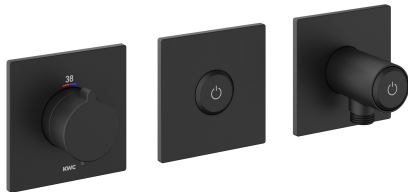

Modell-Linie: **SHOWERCULTURE | 20.004.853.176**
 Duscharmaturen | Wannemischer

KWC-Nr.

125300
 chromeline, Fertigmontageset, mit Sicherungseinrichtung DIN EN 1717

125301
 matt black, Fertigmontageset, mit Sicherungseinrichtung DIN EN 1717

125302
 brushed steel, Fertigmontageset, mit Sicherungseinrichtung DIN EN 1717

Farbcode

chromeline

matt black

brushed steel

- * Fertigmontageset mit Thermostat Funktionseinheit KWC HOMEBOX
- * Abgang
- bei integriertem Schlauchanschluss mit ON/OFF Druckknopf CHOICE mit Mengenregler
- oben oder unten für den zweiten Verbraucher mit ON/OFF Druckknopf CHOICE
- * SkinProtect - Sicherheitsstopp gegen Verbrühen
- * Eigensicher gegen Rückfließen

- * Lieferumfang:
- Thermostatmischer-Einheit
- Umsteller-Einheit
- Schlauchanschluss-Einheit mit ON/OFF Druckknopf und Mengenregler
- Schraubenlose Befestigung der Abdeckplatte
- * Separat bestellen:
- Unterputz-Einheit KWC HOMEBOX Thermostat- / Hebelmischer 2 Verbraucher 39.006.261.931

19.5 l/min (3bar)
14 l/min (3bar)
362 x 100
matt black
Wandmontage
Display
2
FM-Set, mit SI DIN EN 1717
yes
B
Messing