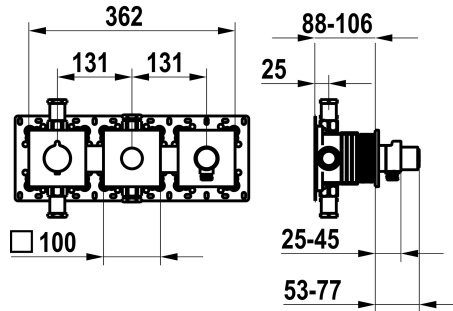

Modell-Linie: **SHOWERCULTURE | 20.004.853.176**
 Duscharmaturen | Wannemischer

KWC-Nr.

125300
 chromeline, Fertigmontageset, mit Sicherungseinrichtung DIN EN 1717

125301
 matt black, Fertigmontageset, mit Sicherungseinrichtung DIN EN 1717

125302
 brushed steel, Fertigmontageset, mit Sicherungseinrichtung DIN EN 1717

Farbcode

chromeline

matt black

brushed steel

- * Fertigmontageset mit Thermostat Funktionseinheit KWC HOMEBOX
- * Abgang
- bei integriertem Schlauchanschluss mit ON/OFF Druckknopf CHOICE mit Mengenregler
- oben oder unten für den zweiten Verbraucher mit ON/OFF Druckknopf CHOICE
- * SkinProtect - Sicherheitsstopp gegen Verbrühen
- * Eigensicher gegen Rückfließen

- * Lieferumfang:
- Thermostatmischer-Einheit
- Umsteller-Einheit
- Schlauchanschluss-Einheit mit ON/OFF Druckknopf und Mengenregler
- Schraubenlose Befestigung der Abdeckplatte
- * Separat bestellen:
- Unterputz-Einheit KWC HOMEBOX Thermostat- / Hebelmischer 2 Verbraucher 39.006.261.931

19.5 l/min (3bar)
14 l/min (3bar)
362 x 100
matt black
Wandmontage
Display
2
FM-Set, mit SI DIN EN 1717
yes
B
Messing