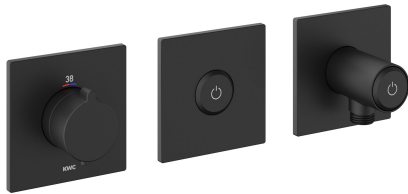

Modell-Linie: **SHOWERCULTURE | 20.004.853.176**
 Duscharmaturen | Wannenmischer

KWC-Nr.

125300
 chromeline, Fertigmontageset, mit Sicherungseinrichtung DIN EN 1717

125301
 matt black, Fertigmontageset, mit Sicherungseinrichtung DIN EN 1717

125302
 brushed steel, Fertigmontageset, mit Sicherungseinrichtung DIN EN 1717

Farbcode

chromeline

matt black

brushed steel

* Fertigmontageset mit Thermostat Funktionseinheit KWC HOMEBOX

* Abgang
 - bei integriertem Schlauchanschluss mit ON/OFF Druckknopf CHOICE mit Mengenregler
 - oben oder unten für den zweiten Verbraucher mit ON/OFF Druckknopf CHOICE

* SkinProtect - Sicherheitsstopp gegen Verbrühen
 * Eigensicher gegen Rückfließen

* Lieferumfang:
 - Thermostatmischer-Einheit
 - Umsteller-Einheit
 - Schlauchanschluss-Einheit mit ON/OFF Druckknopf und Mengenregler
 - Schraubenlose Befestigung der Abdeckplatte
 * Separat bestellen:
 - Unterputz-Einheit KWC HOMEBOX Thermostat- / Hebelmischer 2 Verbraucher 39.006.261.931

19.5 l/min (3bar)
14 l/min (3bar)
362 x 100
matt black
Wandmontage
Display
2
FM-Set, mit SI DIN EN 1717
yes
B
Messing
725727.629
6111 376.535