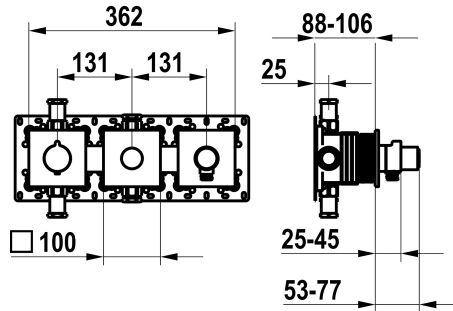

Modell-Linie: **SHOWERCULTURE | 20.004.853.176**
 Duscharmaturen | Wannenmischer

KWC-Nr.

125300
 chromeline, Fertigmontageset, mit Sicherungseinrichtung DIN EN 1717

125301
 matt black, Fertigmontageset, mit Sicherungseinrichtung DIN EN 1717

125302
 brushed steel, Fertigmontageset, mit Sicherungseinrichtung DIN EN 1717

Farbcode

chromeline

matt black

brushed steel

* Fertigmontageset mit Thermostat Funktionseinheit KWC HOMEBOX

* Abgang
 - bei integriertem Schlauchanschluss mit ON/OFF Druckknopf CHOICE mit Mengenregler
 - oben oder unten für den zweiten Verbraucher mit ON/OFF Druckknopf CHOICE

Technische Daten

Durchflussmenge
Brausenabgang: Auslaufmenge
Durchmesser
Farbcode
Installationsart
Armaturtyp
Armaturengeräuschgruppe
Unterputz
Brausenabgang: Armaturengeräuschgruppe
Energie Etikette
Material
teamNumber
sanitasTroeschNumber

19.5 l/min (3bar)
14 l/min (3bar)
362 x 100
matt black
Wandmontage
Display
2
FM-Set, mit SI DIN EN 1717
yes
B
Messing
725727.629
6111 376.535