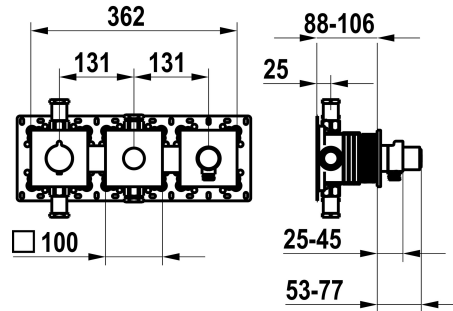

#### KWC-Nr.

**125300**  
 chromeline, Fertigmontageset, mit Sicherungseinrichtung DIN EN 1717

**125301**  
 matt black, Fertigmontageset, mit Sicherungseinrichtung DIN EN 1717

**125302**  
 brushed steel, Fertigmontageset, mit Sicherungseinrichtung DIN EN 1717

|                            |
|----------------------------|
| 19.5 l/min (3bar)          |
| 14 l/min (3bar)            |
| 362 x 100                  |
| matt black                 |
| Wandmontage                |
| Display                    |
| 2                          |
| FM-Set, mit SI DIN EN 1717 |
| yes                        |
| B                          |
| Messing                    |