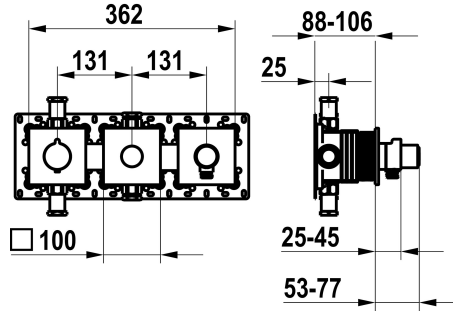

#### KWC-No.

**125300**  
chromeline, conjunto de montaje final, con dispositivo de seguridad DIN EN 1717

**125301**  
negro mate, conjunto de montaje final, con dispositivo de seguridad DIN EN 1717

**125302**  
brushed steel, trim kit, with safety device DIN EN 1717

#### Código de color

chromeline

matt black

brushed steel

NEW

\* Embellecedor con unidad funcional termostático KWC HOMEBOX  
\* Salida  
- con conexión de manguera integrada con pulsador ON/OFF CHOICE con regulador de caudal  
- superior o inferior para segundo consumidor con pulsador ON/OFF CHOICE  
\* SkinProtect - selector de temperatura con tope de seguridad antiquemaduras a  
\* Seguro contra retorno

#### Datos técnicos

Caudal	19.5 l/min (3bar)
Salida de ducha: Caudal de salida	14 l/min (3bar)
Diámetro	362x100
Código de color	matt black
Tipo de instalación	Montaje a pared
Tipo de grifo	04
Grupo de ruido	2
Unidad de empotrar	Embellecedor, con DIN EN 1717
Salida de ducha: Grupo de ruido	yes
Etiqueta energética	B
Material	Latón

Caudal	19.5 l/min (3bar)
Salida de ducha: Caudal de salida	14 l/min (3bar)
Diámetro	362x100
Código de color	matt black
Tipo de instalación	Montaje a pared
Tipo de grifo	04
Grupo de ruido	2
Unidad de empotrar	Embellecedor, con DIN EN 1717
Salida de ducha: Grupo de ruido	yes
Etiqueta energética	B
Material	Latón