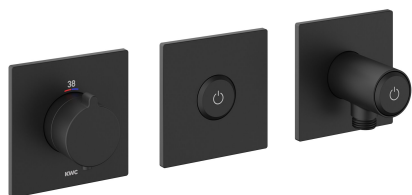

KWC

Set de montage complet, avec dispositif de sécurité DIN EN 1717 - mitigeur thermostatique - baignoire

Modell-Linie: **SHOWERCULTURE** | 20.004.853.176
Douches | Robinetteries de baignoire

KWC-No.

125300
chromeline, set de montage complet, avec dispositif de sécurité DIN EN 1717

125301
matt black, set de montage complet, avec dispositif de sécurité DIN EN 1717

125302
brushed steel, trim kit, with safety device DIN EN 1717

Code couleur

chromeline

matt black

brushed steel

NEW

* Kit de finition avec unité fonctionnelle thermostatique KWC HOMEBOX
* Sortie
- en cas de raccord de flexible intégré avec bouton-poussoir ON/OFF CHOICE avec régulateur de débit
- en haut ou en bas pour le deuxième consommateur avec bouton-poussoir ON/OFF CHOICE
* SkinProtect - Protection contre les brûlures
* Anti-refoulement intégré

* Livraison:
- Unité de mélangeur thermostatique
- Unité d'inversion
- Unité de raccordement de tuyau avec bouton-poussoir ON/OFF et régulateur de débit
- Set de fixation du cache sans vis
* À commander séparément:
- Unité de base KWC HOMEBOX Mitigeur thermostatique / à levier 2 consommateurs 39.006.261.931

Données techniques

Débit	19.5 l/min (3bar)
Sortie de douchette: Débit	14 l/min (3bar)
Diamètre	362x100
Code couleur	matt black
Type d'installation	Montage mural
Type de robinet	04
Groupe de bruit pour la robinetterie	2
Unité de base	Kit de finition, avec DIN EN 1717
Sortie de douchette: Groupe de bruit pour la robinetterie	yes
Label énergétique	B
Matière	Laiton
teamNumber	725727.629
sanitasTroeschNumber	6111 376.535