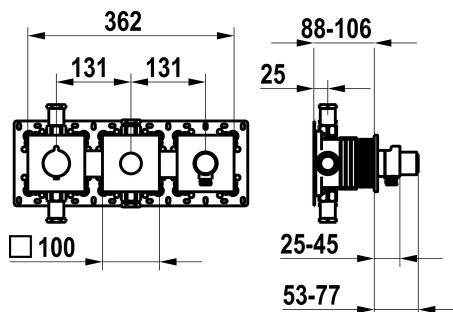

KWC

Set de montage complet, avec dispositif de sécurité DIN EN 1717 - mitigeur thermostatique - baignoire

Modell-Linie: **SHOWERCULTURE** | 20.004.853.176
Douches | Robinetteries de baignoire

KWC-No.

125300
chromeline, set de montage complet, avec dispositif de sécurité DIN EN 1717

125301
matt black, set de montage complet, avec dispositif de sécurité DIN EN 1717

125302
brushed steel, trim kit, with safety device DIN EN 1717

Code couleur

chromeline

matt black

brushed steel

NEW

* Kit de finition avec unité fonctionnelle thermostatique KWC HOMEBOX
* Sortie
- en cas de raccord de flexible intégré avec bouton-poussoir ON/OFF CHOICE avec régulateur de débit
- en haut ou en bas pour le deuxième consommateur avec bouton-poussoir ON/OFF CHOICE
* SkinProtect - Protection contre les brûlures
* Anti-refoulement intégré

Données techniques

Débit	19.5 l/min (3bar)
Sortie de douchette: Débit	14 l/min (3bar)
Diamètre	362x100
Code couleur	matt black
Type d'installation	Montage mural
Type de robinet	04
Groupe de bruit pour la robinetterie	2
Unité de base	Kit de finition, avec DIN EN 1717
Sortie de douchette: Groupe de bruit pour la robinetterie	yes
Label énergétique	B
Matière	Laiton
teamNumber	725727.629
sanitasTroeschNumber	6111 376.535

Débit	19.5 l/min (3bar)
Sortie de douchette: Débit	14 l/min (3bar)
Diamètre	362x100
Code couleur	matt black
Type d'installation	Montage mural
Type de robinet	04
Groupe de bruit pour la robinetterie	2
Unité de base	Kit de finition, avec DIN EN 1717
Sortie de douchette: Groupe de bruit pour la robinetterie	yes
Label énergétique	B
Matière	Laiton
teamNumber	725727.629
sanitasTroeschNumber	6111 376.535