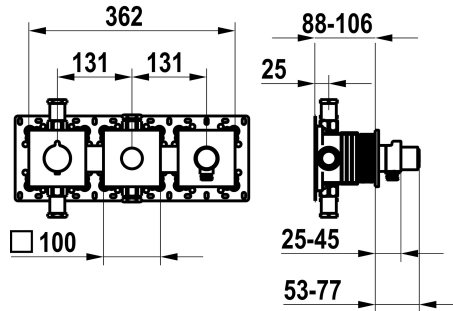

KWC

Set de montage complet, avec dispositif de sécurité DIN EN 1717 - mitigeur thermostatique - baignoire

Modell-Linie: **SHOWERCULTURE** | 20.004.853.176

Douches | Robinetteries de baignoire

KWC-No.

125300

chromeline, set de montage complet, avec dispositif de sécurité DIN EN 1717

125301

matt black, set de montage complet, avec dispositif de sécurité DIN EN 1717

125302

brushed steel, trim kit, with safety device DIN EN 1717

Code couleur

chromeline

matt black

brushed steel

NEW

* Kit de finition avec unité fonctionnelle thermostatique KWC HOMEBOX

* Sortie

- en haut ou en bas pour le deuxième consommateur avec bouton-poussoir ON/OFF CHOICE

* Anti-refoulement intégré

* Livraison:

- Unité de mélangeur thermostatique

- Unité d'inversion

- Unité de raccordement de tuyau avec bouton-poussoir ON/OFF et régulateur de débit

- Set de fixation du cache sans vis

* À commander séparément:

- Unité de base KWC HOMEBOX Mitigeur thermostatique / à levier 2 consommateurs 39.006.261.931

Données techniques

Débit	19.5 l/min (3bar)
Sortie de douche: Débit	14 l/min (3bar)
Diamètre	362x100
Code couleur	matt black
Type d'installation	Montage mural
Type de robinet	04
Groupe de bruit pour la robinetterie	2
Unité de base	Kit de finition, avec DIN EN 1717
Sortie de douche: Groupe de bruit pour la robinetterie	yes
Label énergétique	B
Matière	Laiton

Débit	19.5 l/min (3bar)
Sortie de douche: Débit	14 l/min (3bar)
Diamètre	362x100
Code couleur	matt black
Type d'installation	Montage mural
Type de robinet	04
Groupe de bruit pour la robinetterie	2
Unité de base	Kit de finition, avec DIN EN 1717
Sortie de douche: Groupe de bruit pour la robinetterie	yes
Label énergétique	B
Matière	Laiton