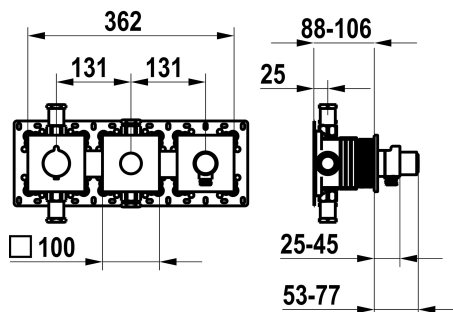

KWC

Set pronto da installare, con dispositivo di sicurezza DIN EN 1717 – miscelatore termostatico – vasca

Modell-Linie: **SHOWERCULTURE | 20.004.853.176**
 Rubinetterie per doccia | Rubinetterie per vasca da bagno

KWC-No.

125300
 chromeline, set pronto da installare, con dispositivo di sicurezza DIN EN 1717

125301
 matt black, set pronto da installare, con dispositivo di sicurezza DIN EN 1717

125302
 brushed steel, trim kit, with safety device DIN EN 1717

Codice colore

chromeline

matt black

brushed steel

NEW

* Set di montaggio con unità funzionale termostatica KWC HOMEBOX
 * Scarico
 - con attacco tubo flessibile integrato con pulsante ON/OFF CHOICE con regolatore di portata
 - sopra o sotto per la seconda utenza con pulsante ON/OFF CHOICE
 * SkinProtect - Protezione dalle scottature
 * Con sicurezza antiriflusso
 * Incluso nella fornitura:

Dati tecnici

Portata	19,5 l/min (3bar)
Uscita doccia: Portata	14 l/min (3bar)
Diametro	362x100
Codice colore	matt black
Tipo di installazione	Installazione a parete
Tipo di rubinetto	04
Classe di rumorosità	2
Unità per incasso	Set di montaggio, con DIN EN 1717
Uscita doccia: Classe di rumorosità	yes
Etichetta energetica	B
Materiale	Ottone