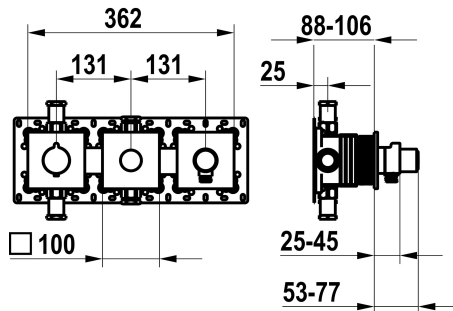

Modell-Linie: **SHOWERCULTURE | 20.004.853.177**
 Duscharmaturen | Wannemischer

KWC-Nr.

125300
 chromeline, Fertigmontageset, mit Sicherungseinrichtung DIN EN 1717

125301
 matt black, Fertigmontageset, mit Sicherungseinrichtung DIN EN 1717

125302
 brushed steel, Fertigmontageset, mit Sicherungseinrichtung DIN EN 1717

Farbcode

chromeline

matt black

brushed steel

- * Fertigmontageset mit Thermostat Funktionseinheit KWC HOMEBOX
- * Abgang
- bei integriertem Schlauchanschluss mit ON/OFF Druckknopf CHOICE mit Mengenregler
- oben oder unten für den zweiten Verbraucher mit ON/OFF Druckknopf CHOICE
- * SkinProtect - Sicherheitsstopp gegen Verbrühen
- * Eigensicher gegen Rückfließen

- * Lieferumfang:
- Thermostatmischer-Einheit
- Umsteller-Einheit
- Schlauchanschluss-Einheit mit ON/OFF Druckknopf und Mengenregler
- Schraubenlose Befestigung der Abdeckplatte
- * Separat bestellen:
- Unterputz-Einheit KWC HOMEBOX Thermostat- / Hebelmischer 2 Verbraucher 39.006.261.931

| |
|----------------------------|
| 19.5 l/min (3bar) |
| 14 l/min (3bar) |
| 362 x 100 |
| brushed steel |
| Wandmontage |
| Thermostat |
| II |
| FM-Set, mit SI DIN EN 1717 |
| I |
| C |
| Messing |