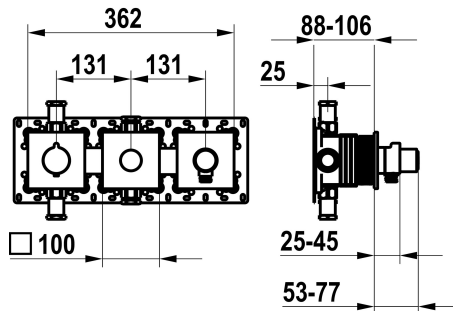

Modell-Linie: **SHOWERCULTURE | 20.004.853.177**
 Duscharmaturen | Wannemischer

KWC-Nr.

125300
 chromeline, Fertigmontageset, mit Sicherungseinrichtung DIN EN 1717

125301
 matt black, Fertigmontageset, mit Sicherungseinrichtung DIN EN 1717

125302
 brushed steel, Fertigmontageset, mit Sicherungseinrichtung DIN EN 1717

Farbcode

chromeline

matt black

brushed steel

* Fertigmontageset mit Thermostat Funktionseinheit KWC HOMEBOX

* Abgang
 - bei integriertem Schlauchanschluss mit ON/OFF Druckknopf CHOICE mit Mengenregler
 - oben oder unten für den zweiten Verbraucher mit ON/OFF Druckknopf CHOICE

- Schraubenlose Befestigung der Abdeckplatte

* Separat bestellen:

- Unterputz-Einheit KWC HOMEBOX Thermostat- / Hebelmischer 2 Verbraucher 39.006.261.931

Technische Daten

Durchflussmenge
Brausenabgang: Auslaufmenge
Durchmesser
Farbcode
Installationsart
Armaturtyp
Armaturengeräuschgruppe
Unterputz
Brausenabgang: Armaturengeräuschgruppe
Energie Etikette
Material

19.5 l/min (3bar)
14 l/min (3bar)
362 x 100
brushed steel
Wandmontage
Thermostat
II
FM-Set, mit SI DIN EN 1717
I
C
Messing