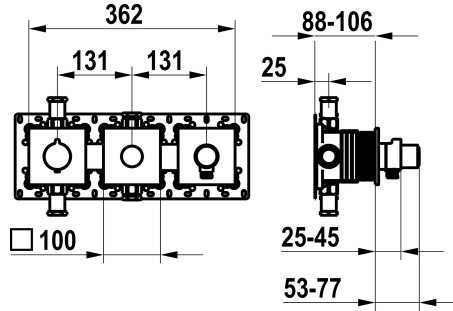

KWC

Conjunto de montaje final, con dispositivo de seguridad DIN EN 1717 - Mando termostático - Bañera

Modell-Linie: **SHOWERCULTURE** | 20.004.853.177

Duchas | Grifos de bañera

KWC-No.

125300
chromeline, conjunto de montaje final, con dispositivo de seguridad DIN EN 1717

125301
negro mate, conjunto de montaje final, con dispositivo de seguridad DIN EN 1717

125302
brushed steel, trim kit, with safety device DIN EN 1717

Código de color

chromeline

matt black

brushed steel

NEW

* Embellecedor con unidad funcional termostático KWC HOMEBOX
* Salida
- con conexión de manguera integrada con pulsador ON/OFF CHOICE con regulador de caudal
- superior o inferior para segundo consumidor con pulsador ON/OFF CHOICE
* SkinProtect - selector de temperatura con tope de seguridad antiquemaduras a
* Seguro contra retorno

* Volumen de entrega:
- Mezclador termostático
- Unidad desviadora
- Unidad de conexión de manguera con pulsador ON/OFF y regulador de caudal
- Fijación sin tornillos
* Pedir por separado:
- Unidad empotrable KWC HOMEBOX Mezclador termostático/ de palanca 2 consumidores 39.006.261.931

19.5 l/min (3bar)
14 l/min (3bar)
362x100
brushed steel
Montaje a pared
Thermostat
II
Embellecedor, con DIN EN 1717
I
C
Latón