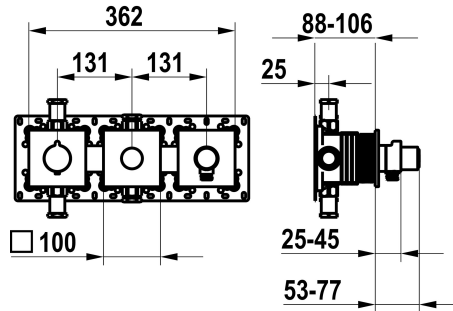

KWC

Set de montage complet, avec dispositif de sécurité DIN EN 1717 - mitigeur thermostatique - baignoire

Modell-Linie: **SHOWERCULTURE** | 20.004.853.177

Douches | Robinetteries de baignoire

KWC-No.

125300

chromeline, set de montage complet, avec dispositif de sécurité DIN EN 1717

125301

matt black, set de montage complet, avec dispositif de sécurité DIN EN 1717

125302

brushed steel, trim kit, with safety device DIN EN 1717

Code couleur

chromeline

matt black

brushed steel

NEW

* Kit de finition avec unité fonctionnelle thermostatique KWC HOMEBOX

* Sortie

- en haut ou en bas pour le deuxième consommateur avec bouton-poussoir ON/OFF CHOICE

* Anti-refoulement intégré

* Livraison:

- Unité de mélangeur thermostatique

- Unité d'inversion

- Unité de raccordement de tuyau avec bouton-poussoir ON/OFF et régulateur de débit

- Set de fixation du cache sans vis

* À commander séparément:

- Unité de base KWC HOMEBOX Mitigeur thermostatique / à levier 2 consommateurs 39.006.261.931

Données techniques

Débit	19.5 l/min (3bar)
Sortie de douche: Débit	14 l/min (3bar)
Diamètre	362x100
Code couleur	brushed steel
Type d'installation	Montage mural
Type de robinet	Thermostat
Groupe de bruit pour la robinetterie	II
Unité de base	Kit de finition, avec DIN EN 1717
Sortie de douche: Groupe de bruit pour la robinetterie	I
Label énergétique	C
Matière	Laiton

Débit	19.5 l/min (3bar)
Sortie de douche: Débit	14 l/min (3bar)
Diamètre	362x100
Code couleur	brushed steel
Type d'installation	Montage mural
Type de robinet	Thermostat
Groupe de bruit pour la robinetterie	II
Unité de base	Kit de finition, avec DIN EN 1717
Sortie de douche: Groupe de bruit pour la robinetterie	I
Label énergétique	C
Matière	Laiton