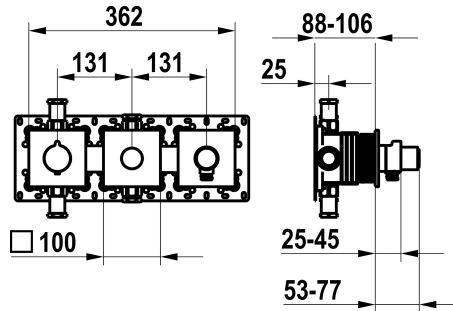

KWC Set de montage complet, avec dispositif de sécurité DIN EN 1717 - mitigeur thermostatique - baignoire

Modell-Linie: **SHOWERCULTURE** | 20.004.853.177
Douches | Robinetteries de baignoire

KWC-No.

125300
chromeline, set de montage complet, avec dispositif de sécurité DIN EN 1717

125301
matt black, set de montage complet, avec dispositif de sécurité DIN EN 1717

125302
brushed steel, trim kit, with safety device DIN EN 1717

Code couleur

chromeline

matt black

brushed steel

NEW

* Kit de finition avec unité fonctionnelle thermostatique KWC HOMEBOX
* Sortie
- en cas de raccord de flexible intégré avec bouton-poussoir ON/OFF CHOICE avec régulateur de débit
- en haut ou en bas pour le deuxième consommateur avec bouton-poussoir ON/OFF CHOICE
* SkinProtect - Protection contre les brûlures
* Anti-refoulement intégré

* Livraison:
- Unité de mélangeur thermostatique
- Unité d'inversion
- Unité de raccordement de tuyau avec bouton-poussoir ON/OFF et régulateur de débit
- Set de fixation du cache sans vis
* À commander séparément:
- Unité de base KWC HOMEBOX Mitigeur thermostatique / à levier 2 consommateurs 39.006.261.931

19.5 l/min (3bar)
14 l/min (3bar)
362x100
brushed steel
Montage mural
Thermostat
II
Kit de finition, avec DIN EN 1717
I
C
Laiton