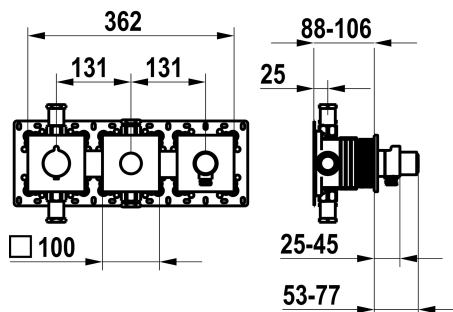

KWC

Set pronto da installare, con dispositivo di sicurezza DIN EN 1717 – miscelatore termostatico – vasca

Modell-Linie: **SHOWERCULTURE | 20.004.853.177**
 Rubinetterie per doccia | Rubinetterie per vasca da bagno

KWC-No.

125300
 chromeline, set pronto da installare, con dispositivo di sicurezza DIN EN 1717

125301
 matt black, set pronto da installare, con dispositivo di sicurezza DIN EN 1717

125302
 brushed steel, trim kit, with safety device DIN EN 1717

Dati tecnici

Portata	19.5 l/min (3bar)
Uscita doccia: Portata	14 l/min (3bar)
Diametro	362x100
Codice colore	brushed steel
Tipo di installazione	Installazione a parete
Tipo di rubinetto	Thermostat
Classe di rumorosità	II
Unità per incasso	Set di montaggio, con DIN EN 1717
Uscita doccia: Classe di rumorosità	I
Etichetta energetica	C
Materiale	Ottone
teamNumber	725727.583
sanitasTroeschNumber	6111 376.617

Portata	19.5 l/min (3bar)
Uscita doccia: Portata	14 l/min (3bar)
Diametro	362x100
Codice colore	brushed steel
Tipo di installazione	Installazione a parete
Tipo di rubinetto	Thermostat
Classe di rumorosità	II
Unità per incasso	Set di montaggio, con DIN EN 1717
Uscita doccia: Classe di rumorosità	I
Etichetta energetica	C
Materiale	Ottone
teamNumber	725727.583
sanitasTroeschNumber	6111 376.617