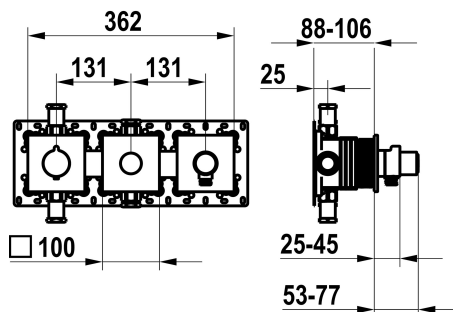

KWC

Set pronto da installare, con dispositivo di sicurezza DIN EN 1717 – miscelatore termostatico – vasca

Modell-Linie: **SHOWERCULTURE | 20.004.853.177**
 Rubinetterie per doccia | Rubinetterie per vasca da bagno

KWC-No.

125300
 chromeline, set pronto da installare, con dispositivo di sicurezza DIN EN 1717

125301
 matt black, set pronto da installare, con dispositivo di sicurezza DIN EN 1717

125302
 brushed steel, trim kit, with safety device DIN EN 1717

Codice colore

chromeline

matt black

brushed steel

NEW

* Set di montaggio con unità funzionale termostatica KWC HOMEBOX
 * Scarico
 - con attacco tubo flessibile integrato con pulsante ON/OFF CHOICE con regolatore di portata
 - sopra o sotto per la seconda utenza con pulsante ON/OFF CHOICE
 * SkinProtect - Protezione dalle scottature
 * Con sicurezza antiriflusso
 * Incluso nella fornitura:

Dati tecnici

| | |
|-------------------------------------|-----------------------------------|
| Portata | 19,5 l/min (3bar) |
| Uscita doccia: Portata | 14 l/min (3bar) |
| Diametro | 362x100 |
| Codice colore | brushed steel |
| Tipo di installazione | Installazione a parete |
| Tipo di rubinetto | Thermostat |
| Classe di rumorosità | II |
| Unità per incasso | Set di montaggio, con DIN EN 1717 |
| Uscita doccia: Classe di rumorosità | I |
| Etichetta energetica | C |
| Materiale | Ottone |