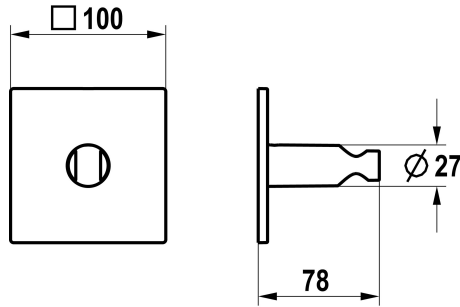

KWC Support fixe

Modell-Linie: **SHOWERCULTURE** | 26.000.624.000
Douches | Accessoires

KWC-No.

125303
chromeline

125304
matt black

125305
brushed steel

Code couleur

chromeline

matt black

brushed steel

NEW

* Support fixe
* Non réglable
* A combiner avec:

- Toutes les douchettes
- KWC HOMEBOX

Données techniques

Diamètre

100x100

Code couleur

chromeline

Type de robinet

Brausenhalter

Côté Longueur

L78

Matière

Laiton