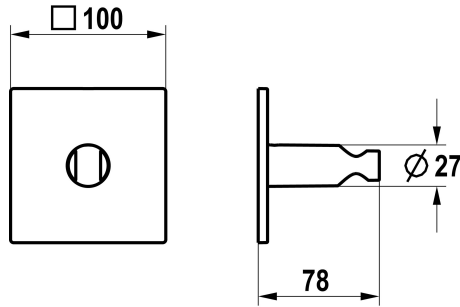

KWC Support fixe

Modell-Linie: **SHOWERCULTURE** | 26.000.624.000
Douches | Accessoires

KWC-No.

125303
chromeline

125304
matt black

125305
brushed steel

Code couleur

chromeline

matt black

brushed steel

NEW

* Support fixe
* Non réglable
* A combiner avec:

- Toutes les douchettes
- KWC HOMEBOX

Données techniques

Diamètre

100x100

Code couleur

chromeline

Type de robinet

Brausenhalter

Côté Longueur

L78

Matériau

Laiton