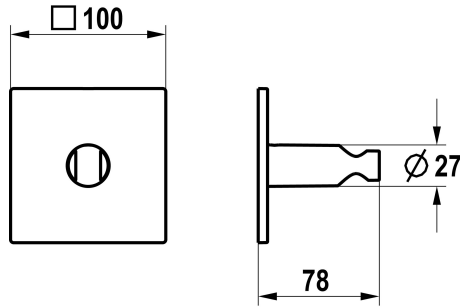

Modell-Linie: SHOWERCULTURE | 26.000.624.000

Armatura natryskowa | Wyposażenie dodatkowe do armatur natryskowych

KWC-No.

125303
chromeline

125304
matt black

125305
brushed steel

ATT-KWC-FARBCODE

chromeline

matt black

brushed steel

NEW

* Shower bracket
* Non-adjustable
* Suitable for:

- All hand showers
- KWC HOMEBOX

Dane techniczne

średnicy

100x100

ATT-KWC-FARBCODE

chromeline

Faucet_typ

Brausenhalter

Measure_L

L78

Materiał

Mosiqdz