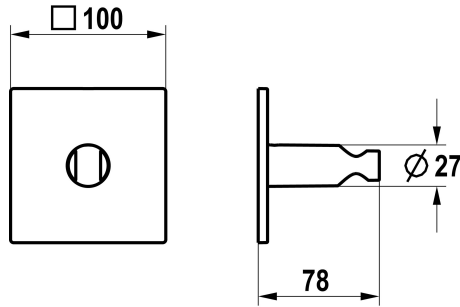

KWC Spray head holder

Modell-Linie: SHOWERCULTURE | 26.000.624.176

KWC-No.

125303
chromeline

125304
matt black

125305
brushed steel

ATT-KWC-FARBCODE

chromeline

matt black

brushed steel

* Shower bracket
* Non-adjustable

* Suitable for:
- All hand showers

Technické údaje

ATT-KWC-DURCHMESSER

100x100

ATT-KWC-FARBCODE

matt black

Faucet_typ

Brausenhalter

Measure_L

L78

Materiál

mosaz