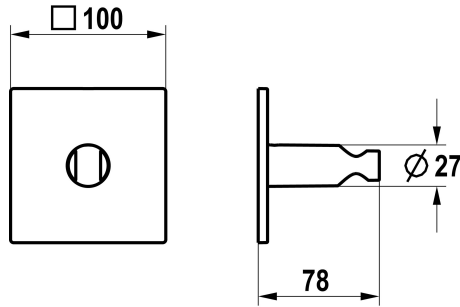

KWC Handdouchehouder

Modell-Linie: **SHOWERCULTURE** | 26.000.624.176
Douches | Accessoires voor douches

KWC-No.

125303
chromeline

125304
matt black

125305
brushed steel

Kleurcode

chromeline

matt black

brushed steel

* Handdouchehouder
* Niet verstelbaar

* Passend bij:
- Alle handdouches

Technical Data

Diameter
Kleurcode
Faucet_typ
Measure_L
Materiaal

100x100
matt black
Brausenhalter
L78
Messing