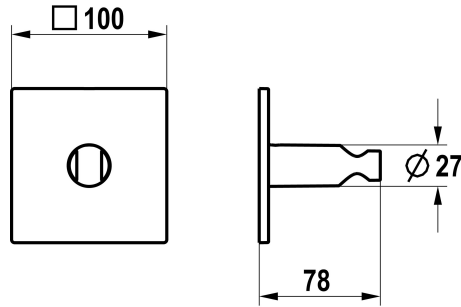

## KWC Spray head holder

Modell-Linie: SHOWERCULTURE | 26.000.624.177

### KWC-No.

**125303**  
chromeline

**125304**  
matt black

**125305**  
brushed steel

### Technické údaje

ATT-KWC-DURCHMESSER

100x100

ATT-KWC-FARBCODE

brushed steel

Faucet\_typ

Brausenhalter

Measure\_L