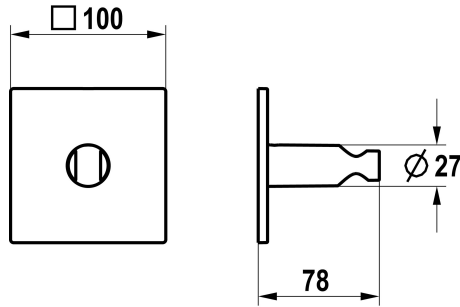

KWC Brausenhalter

Modell-Linie: **SHOWERCULTURE** | 26.000.624.177
Duscharmaturen | Zubehör Duschen

KWC-Nr.

125303
chromeline

125304
matt black

125305
brushed steel

Farbcode

chromeline

matt black

brushed steel

NEW

* Brausenhalter
* Nicht verstellbar

* Passend zu:
- Allen Handbrausen

Technische Daten

Durchmesser

100 x 100

Farbcode

brushed steel

Armaturtyp

Brausenhalter

Mass Länge

L 78

Material

Messing