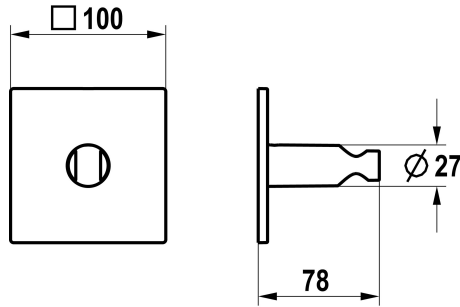

KWC Handdouchehouder

Modell-Linie: **SHOWERCULTURE** | 26.000.624.177
Douches | Accessoires voor douches

KWC-No.

125303
chromeline

125304
matt black

125305
brushed steel

Kleurcode

chromeline

matt black

brushed steel

NEW

* Handdouchehouder
* Niet verstelbaar

* Passend bij:
- Alle handdouches

Technical Data

Diameter

100x100

Kleurcode

brushed steel

Kraan type

Brausenhalter

Afmeting lengte

L78

Materiaal

Messing