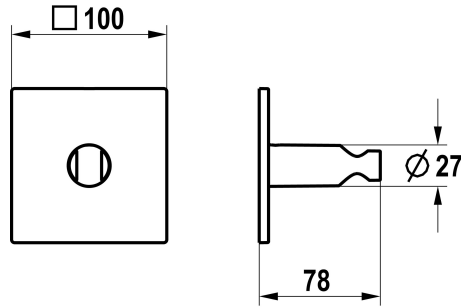

KWC Handdouchehouder

Modell-Linie: **SHOWERCULTURE** | 26.000.624.177
Douches | Accessoires voor douches

KWC-No.

125303
chromeline

125304
matt black

125305
brushed steel

Kleurcode

chromeline

matt black

brushed steel

NEW

* Handdouchehouder
* Niet verstelbaar

* Passend bij:
- Alle handdouches

Technical Data

| |
|------------|
| Diameter |
| Kleurcode |
| Faucet_typ |
| Measure_L |
| Materiaal |

| |
|---------------|
| 100x100 |
| brushed steel |
| Brausenhalter |
| L78 |
| Messing |