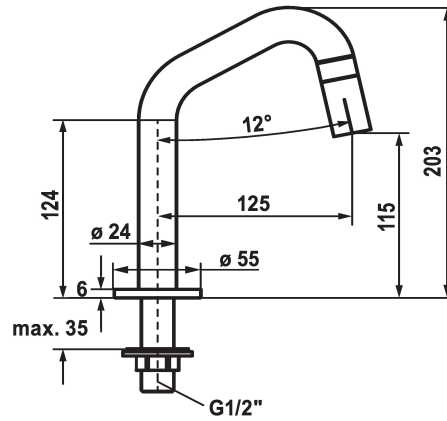

KWC Standventil

Modell-Linie: STANDVENTIL | 25.001.011.700
Armaturen | Manuelle Armaturen

KWC-Nr.

125328
edelstahl, A 125, G 1/2"

125329
industrial black, A 125, G 1/2"

- * Standventil
- * Bediengriff im Auslauf integriert
- * Auslauf fest
- Neoperl® Caché®

Farbcode

Edelstahl

industrial black

- * Keramikscheibenoberteil 1/2" 90°
- * Anschlussgewinde 1/2"
- * Tischbohrung ø22mm oder ø35mm

Technische Daten

Auslaufmenge

5 l/min (3 bar)

Anschluss

G 1/2"

Bedienung

frontbedient

Farbcode

Edelstahl

Installationsart

Standmontage

Armaturtyp

A 125

Energie Etiketle

A

Ersatzteile

KWC

Standventil

Modell-Linie: **STANDVENTIL | 25.001.011.700**
Armaturen | Manuelle Armaturen

Service Schlüssel Neoperl © Caché ©,
JR, 21 mm, rot Z.