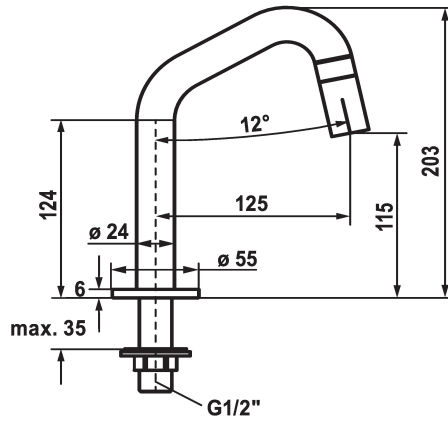

KWC Standventil

Modell-Linie: **STANDVENTIL** | 25.001.011.700
Armaturen | Manuelle Armaturen

KWC-Nr.

125328
edelstahl, A 125, G 1/2"

125329
industrial black, A 125, G 1/2"

* Standventil
* Bediengriff im Auslauf integriert
* Auslauf fest
- Neoperl® Caché®

Farbcode

Edelstahl

industrial black

* Keramikscheibenoberteil 1/2" 90°
* Anschlussgewinde 1/2"
* Tischbohrung ø22mm oder ø35mm

Technische Daten

Auslaufmenge

5 l/min (3 bar)

Anschluss

G 1/2"

Bedienung

frontbedient

Farbcode

Edelstahl

Installationsart

Standmontage

Armaturtyp

Standventil

Bauform

J-Auslauf

Mass Höhe

203

Armaturengeräuschgruppe

I

Ausladung A