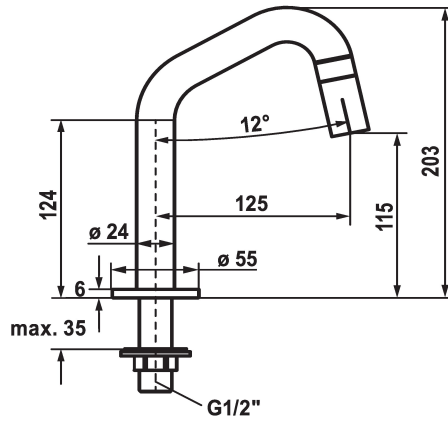

KWC STANDVENTIL Vertical shut-off valve

Modell-Linie: **STANDVENTIL** | 25.001.011.700
Griferías de lavabo | Grifo para lavabo

KWC-No.

125328
stainless steel, A 125, G 1/2"

125329
industrial black, A 125, G 1/2"

- * Válvula vertical
- * Palanca de mando integrada en el caño
- * Caño fijo
- Neoperl® Caché®

Código de color

acero

industrial black

- * Parte superior discos cerámicos 1/2" 90°
- * Racor conexión 1/2"
- * Medida orificios ø22mm ó ø35mm

Datos técnicos

Caudal de salida

5 l/min (3 bar)

Racors

G1/2"

Operación

accionamiento frontal

Código de color

acero

Tipo de instalación

Standmontage

Tipo de grifo

Standventil

forma de construcción

J-Caño

Dimensión de la altura