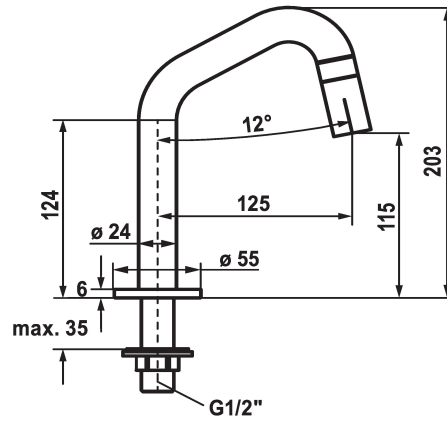

KWC STANDVENTIL

Robinet à colonnette

Modell-Linie: STANDVENTIL | 25.001.011.700

Robinetteries | Robinets à monocommande

KWC-No.

125328

acier inoxydable, A 125, G 1/2"

125329

industrial black, A 125, G 1/2"

Code couleur

acier inoxydable

industrial black

- * Robinet à colonnette
- * Levier de commande intégré dans le bec
- * Bec fixe
- Neoperl® Caché®

- * Tête de robinet à disques céramique 1/2" 90°
- * Raccord 1/2"
- Perçage utile ø22mm ou ø35mm

Données techniques

Débit
Raccord
Commande
Code couleur
Type d'installation
Type de robinet
forme de construction
Dimension de la hauteur
Groupe de bruit pour la robinetterie
Projection A
Label énergétique

5 l/min (3 bar)
G1/2"
commande frontale
acier inoxydable
montage vertical
Standventil
J-Bec
203
I
A125
A

Pièces de rechange

KWC STANDVENTIL

Robinet à colonnette

Modell-Linie: STANDVENTIL | 25.001.011.700
Robinetteries | Robinets à monocommande