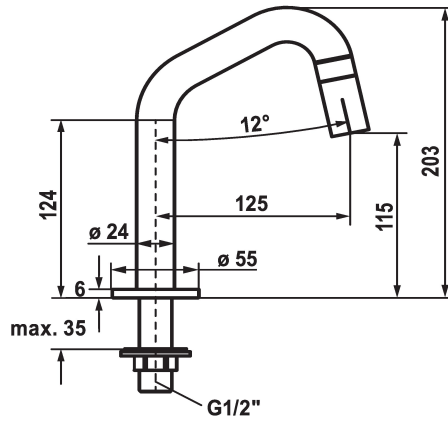

KWC STANDVENTIL Vertical shut-off valve

Modell-Linie: STANDVENTIL | 25.001.011.700
Kranen | Eengreepkranen

KWC-No.

125328
stainless steel, A 125, G 1/2"

125329
industrial black, A 125, G 1/2"

Kleurcode

RVS

industrial black

- * Eengreepskraan
- * Bedieningsgreep geïntegreerd in uitloop
- * Vaste uitloop
- Neoperl® Caché®

- * Bovendeel met keramische schijf 1/2" 90°
- * Aansluitschroefdraad 1/2"
- * Tafelboring $\varnothing 22\text{mm}$ of $\varnothing 35\text{mm}$

Technical Data

Doorstroomhoeveelheid

5 l/min (3 bar)

schroefverbindingen

G1/2"

Bediening

frontaal bediend

Kleurcode

KWC STANDVENTIL
Vertical shut-off valve

Modell-Linie: STANDVENTIL | 25.001.011.700
Kranen | Eengreepkranen

Service Key CACHE JR rood 21mm

639017
Z.635.215
